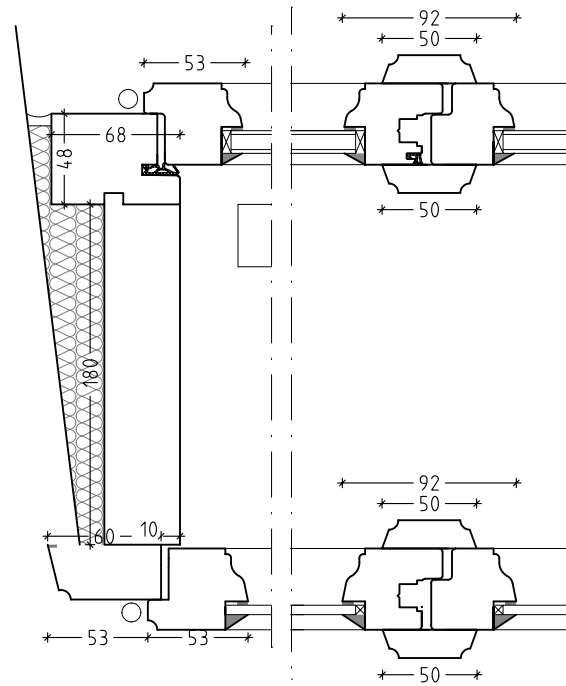

Typ 3

Kastenfenster
nach außen aufgehend