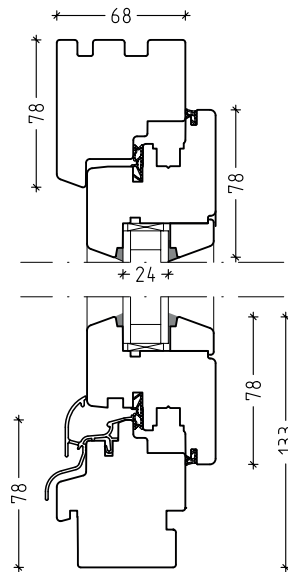

Holz Fenster

Isolierglasfenster

IV 68

Richtwerte:

Uf 1,46 W/m²K

Ug 1,1 W/m²K

Uw 1,30 W/m²K

IV 78

Richtwerte:

Uf 1,33 W/m²K

Ug 0,7 W/m²K

Uw 0,98 W/m²K

IV 88

Richtwerte:

Uf 1,23 W/m²K

Ug 0,6 W/m²K