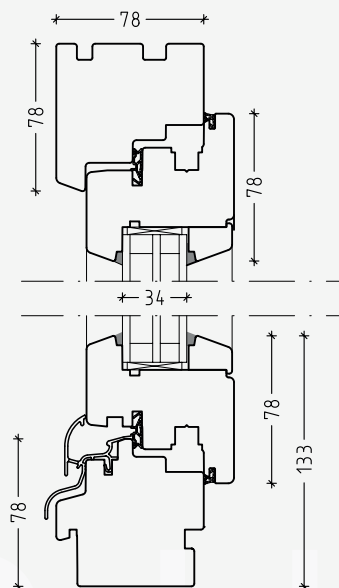

Holz Fenster

Isolierglasfenster

IV 68

Richtwerte:

Uf 1,46 W/m²K

Ug 1,1 W/m²K

Uw 1,30 W/m²K

IV 78

Richtwerte:

Uf 1,33 W/m²K

Ug 0,7 W/m²K

Uw 0,98 W/m²K

IV 88

Richtwerte:

Uf 1,23 W/m²K

Ug 0,6 W/m²K